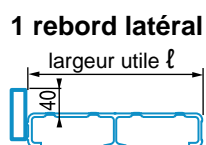

Rampes en aluminium, pour roulettes & pneumatiques

Adaptations AOS

Rebords latéraux de 40 mm (en option)

Autres dimensions et caractéristiques sur demande.