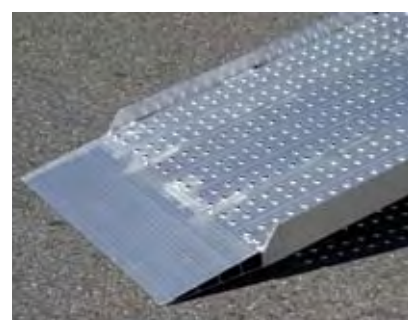

Rampes en aluminium, pour roulettes & pneumatiques

Adaptations AOS

Rebords latéraux de 40 mm (en option)

Autres dimensions et caractéristiques sur demande.