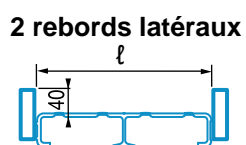

Rampes en aluminium, pour roulettes & pneumatiques

Adaptations AOS

Rebords latéraux de 40 mm (en option)

Autres dimensions et caractéristiques sur demande.