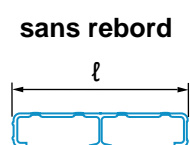

Rampes en aluminium, pour roulettes & pneumatiques

Adaptations AOS

Rebords latéraux de 40 mm (en option)

Autres dimensions et caractéristiques sur demande.